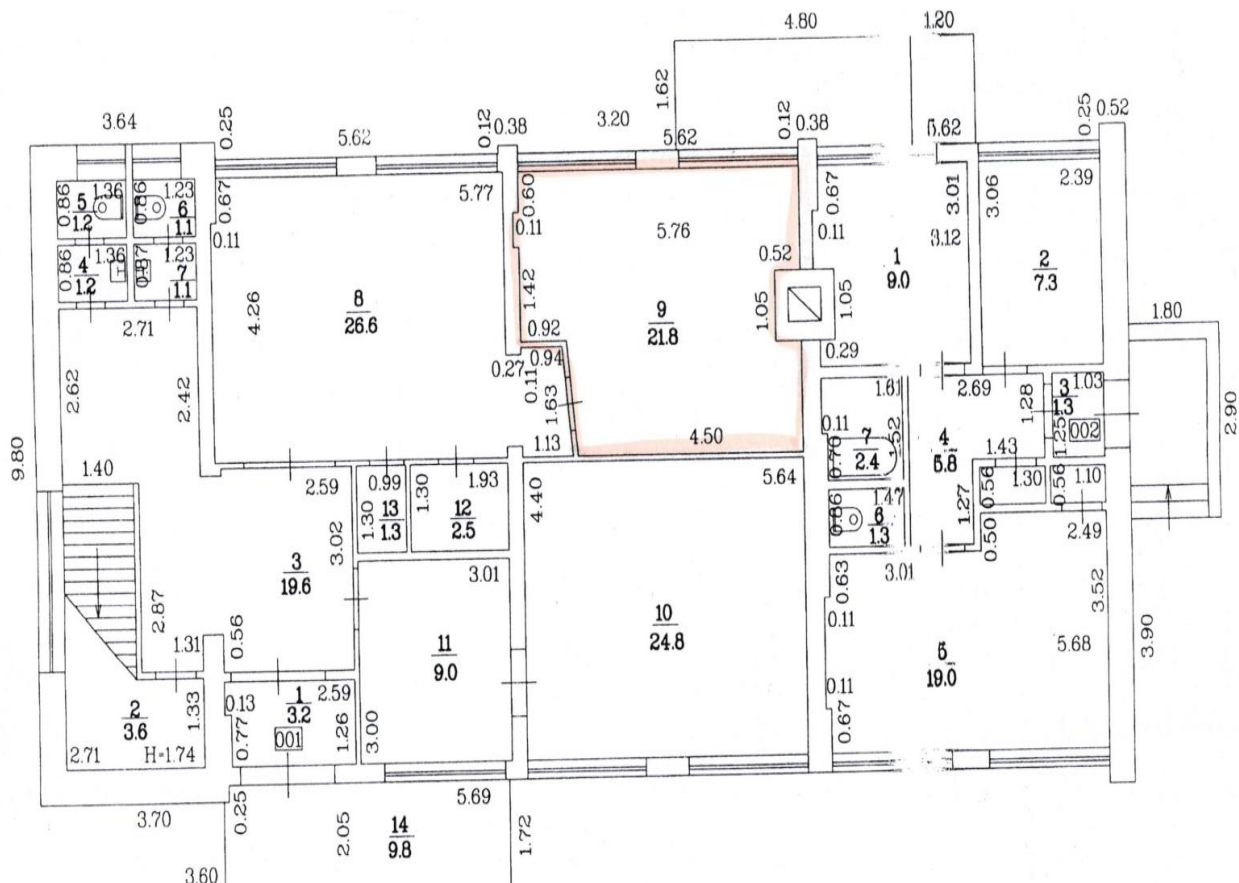

**Nekustamā īpašuma „Kīši”, Ramatas pag., Mazsalacas nov.,
(ēkas kadastra apzīmējums 9676 005 0099 001) telpu izvietojuma plāns**

Domes priekšsēdētājs

H.Rokpelnis